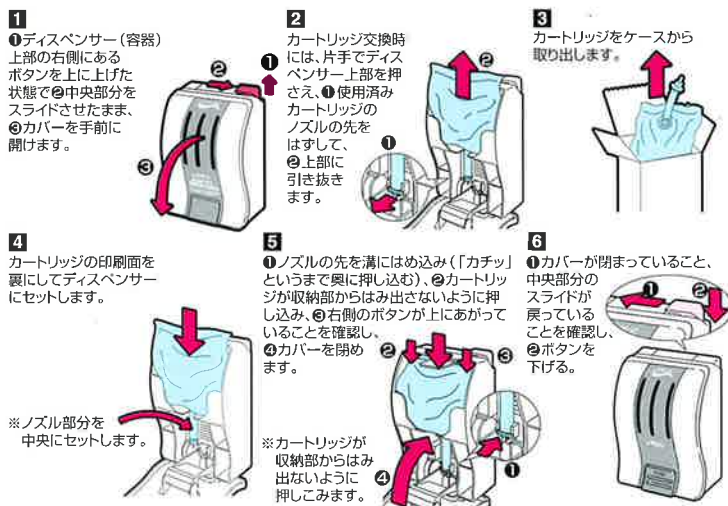

■アルボースクリーンジェル/ディスペンサーTYPE. II (シルバーブラック、パールホワイト)

クリーンなトイレ環境を演出した波状の形が特徴のデザイン。
トイレットペーパーの上部に設置する場合は、使用しやすいように15cm以上は離して取付けてください。

製品	段ケース入数	JANコード	製品本体外形寸法(約)		
			段ケース寸法(約)	製品本体重量 段ケース重量	
アルボース クリーンジェル	カートリッジ (内容量400mL)	18(1ヶ箱×18)	4987010146347	幅70×高さ140×奥行70mm 幅435×高さ156×奥行225mm	420g 8kg
	カートリッジ (内容量800mL)	12(1ヶ箱×12)	4987010146385	幅90×高さ122×奥行85mm 幅392×高さ147×奥行278mm	730g 10kg
	ディスペンサー TYPE. II (シルバーブラック)	12(1ヶ箱×12)	4987010331507	幅140×高さ225×奥行85mm 幅562×高さ255×奥行308mm	430g 7kg
	ディスペンサーW TYPE. II (パールホワイト)	12(1ヶ箱×12)	4987010331514	幅140×高さ225×奥行85mm 幅562×高さ255×奥行308mm	430g 7kg

※「クリーンジェル」の床材に対する影響について

●花崗岩や大理石等の石材については、配合成分の作用で変色する場合があります。 ●ワックス使用の床については、ワックスの種類によって変色する場合があります。

※製品の仕様は、性能向上のため、予告なく変更する場合があります。 設置の際ご不明の点がございましたら、裏面支店・営業所迄ご連絡ください。